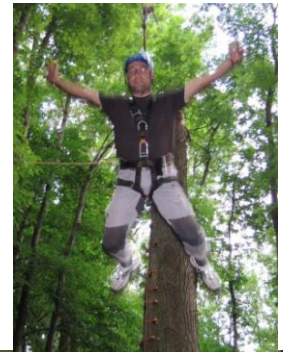

WALDSEILGARTEN **WALLENHAUSEN**

PAKET 2

GAUDI-TEAM-KLETTERN

Nach dem kurzen Warm-up im Niedrigseilparcours haben Sie die Möglichkeit durch unsere Einzelparcours zu klettern. Danach meistert Ihre Gruppe verschiedene Teamelemente. Angeleitet durch unser Trainerpersonal löst ihr Team Aufgaben, zu denen jeder seinen Beitrag leisten muss. Gegenseitiges Helfen, Vertrauen, Kommunikation und Spaß stehen im Vordergrund. Die Teilnehmer sichern sich gegenseitig. Hier ist Teamgeist und Motivation gefragt!

- Zielgruppe: Kleingruppen, Geburtstage, Vereinsausflug, Firmen usw.
Gruppengröße: ab 8 Personen (darunter nach Rücksprache)
Ausrüstung: Helm, Sitzgurt und Klettersteigset
Ablauf: Ausrüstung – Einweisung – selbstständiges Klettern
Einzelparcours: 13 Parcours mit 120 verschiedenen Elementen + Teamparcours (davon 5 Bambiniparcours und 8 Erwachsenenparcours)
Nutzungsdauer: 4 Stunden
Preis: 20 – 30 €
Preisstafel: Erwachsene 30 €
Jugendliche ab 12 Jahren 25 €
Kinder bis 11 Jahre 20 €
Anmeldung: notwendig (per Mail oder telefonisch)